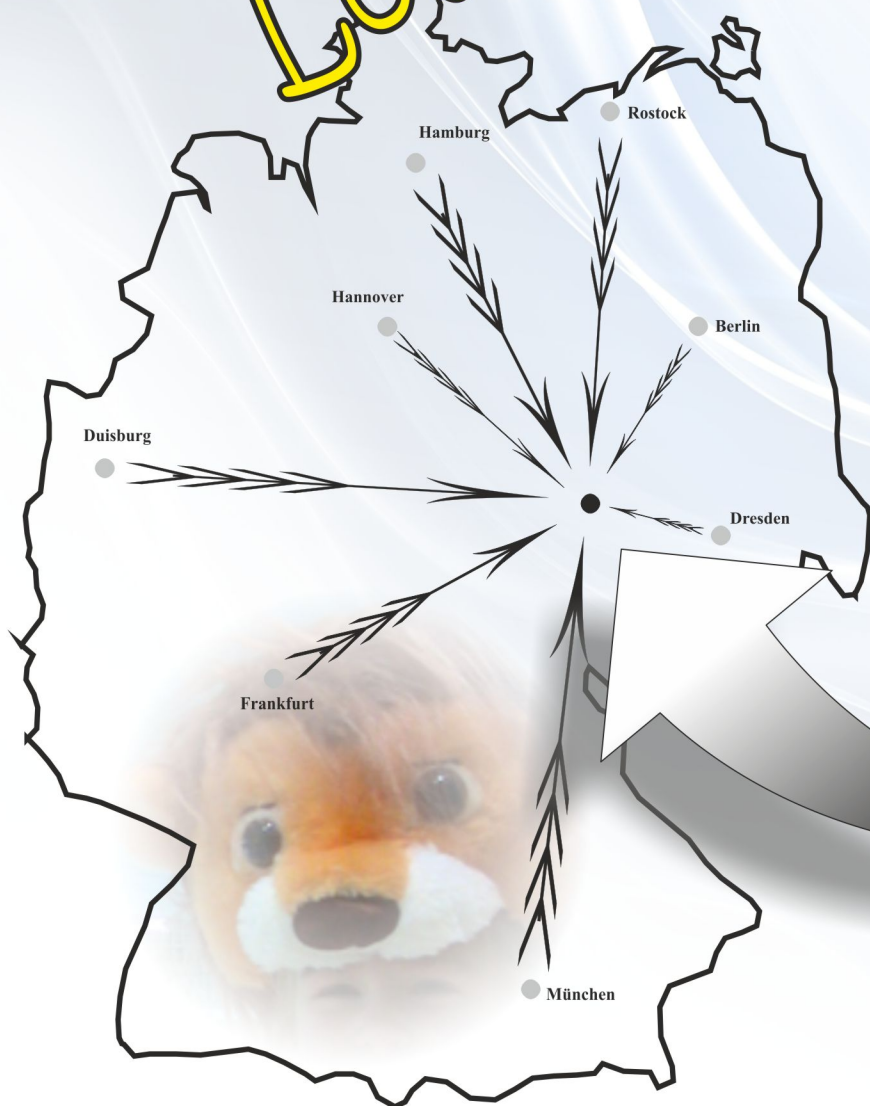

6. Leutzscher Löwenpokal

Meldergebnis

18. Januar 2015

6. Leutzscher Löwenpokal 2015

18.01.2015

1. Abschnitt: Sonntag, 18.01.2015

Einschwimmen 08:00 - Wettkampf-Beginn 09:00

Nr	Wettkampf
1.	100m Freistil Frauen
2.	100m Freistil Männer
3.	200m Brust Frauen
4.	200m Brust Männer
5.	100m Rücken Frauen
6.	100m Rücken Männer
7.	200m Schmetterling Frauen
8.	200m Schmetterling Männer
9.	200m Lagen Frauen